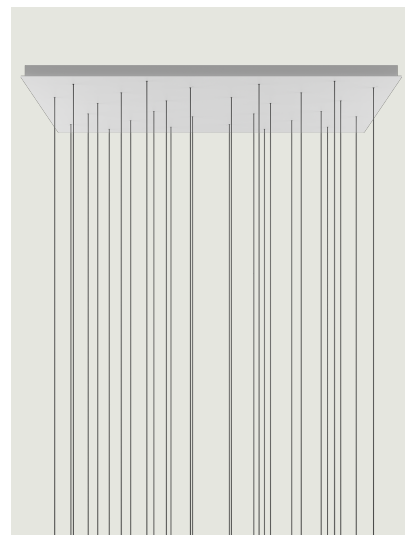

Прямоугольное кластерное крепление Модель 28 Lights

Прямоугольное кластерное крепление (*Rectangular Cluster System*) от Lodes представляет собой потолочную подвесную систему в форме параллелепипеда. Это декоративный элемент с переменным, но заранее определенным количеством отверстий, для создания довольно крупных композиций, обеспечивающий различные варианты подвешивания в зависимости от типа пространства и потолка.

28 Lights

Система

Cluster System

Оправа: Metal

Code

 Matte White - 9010

R05L28 1000

 Matte Black - 9005

R05L28 2000

Вес нетто: 31.10 kg

Количество упаковок: 1

CE

IP20

Варианты Прямоугольное кластерное крепление

7 Lights

14 Lights