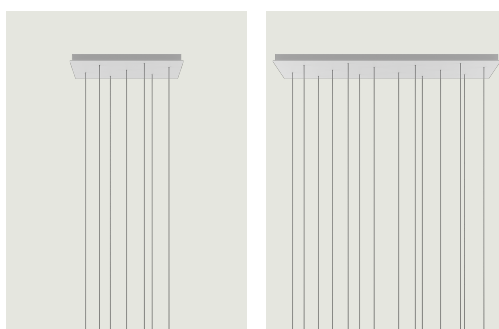

Прямоугольное кластерное крепление Модель 28 Lights

Прямоугольное кластерное крепление (*Rectangular Cluster System*) от Lodes представляет собой потолочную подвесную систему в форме параллелепипеда. Это декоративный элемент с переменным, но заранее определенным количеством отверстий, для создания довольно крупных композиций, обеспечивающий различные варианты подвешивания в зависимости от типа пространства и потолка.

28 Lights

Система

Cluster System

Оправа: Metal

Code

 Matte White - 9010

R05L28 1000

 Matte Black - 9005

R05L28 2000

Вес нетто: 31.10 kg

Количество упаковок: 1

CE

IP20

Варианты Прямоугольное кластерное крепление

7 Lights

14 Lights