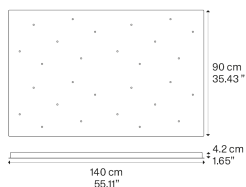

Прямоугольное кластерное крепление Модель 28 Lights

Прямоугольное кластерное крепление (*Rectangular Cluster System*) от Lodes представляет собой потолочную подвесную систему в форме параллелепипеда. Это декоративный элемент с переменным, но заранее определенным количеством отверстий, для создания довольно крупных композиций, обеспечивающий различные варианты подвешивания в зависимости от типа пространства и потолка.

28 Lights

Система

Cluster System

Оправа: Metal

Code

☐ Matte White - 9010

R05L28 1000

☐ Matte Black - 9005

R05L28 2000

Вес нетто: 31.10 kg

Количество упаковок: 1

CE

IP20

Варианты Прямоугольное кластерное крепление

7 Lights

14 Lights